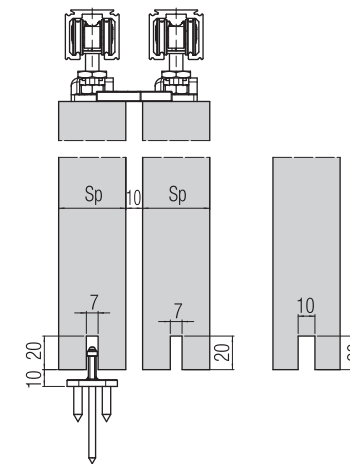

SYSTEM 2000

www.kronakoblenz.com

Istruzioni di Montaggio - Instrucciones de montaje - Montageanleitung - Assembling Instructions - Instructions de Montage - Montagehandleiding - Инструкции по монтажу

- I** 2 ante **E** 2 puertas **D** 2 Türblatten
- GB** 2 doors **F** 2 portes **RUS** 2 створки