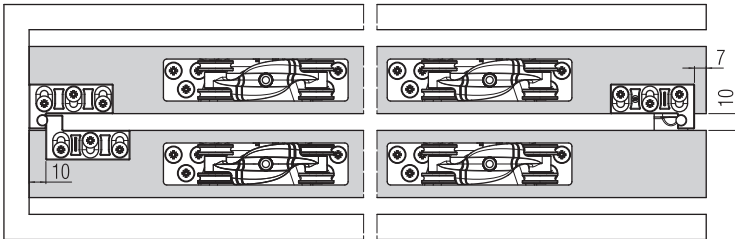

SYSTEM 2000

www.kronakoblenz.com

Istruzioni di Montaggio - Instrucciones de montaje - Montageanleitung - Assembling Instructions - Instructions de Montage - Montagehandleiding - Инструкции по монтажу

- I** 2 ante **E** 2 puertas **D** 2 Türblatten
- GB** 2 doors **F** 2 portes **RUS** 2 створки

- I** Con gommino
- E** Con pasador
- D** Mit Verschlussskappe
- GB** With closing cap
- F** Avec gomme
- RUS** с резиновым буфером

- I** Senza gommino
- E** Sin pasador
- D** Ohne Verschlussskappe
- GB** Without closing cap
- F** Sans gomme
- RUS** без резинового буфера

SYSTEM 2000

Istruzioni di Montaggio - Instrucciones de montaje - Montageanleitung - Assembling Instructions - Instructions de Montage - Montagehandleiding - Инструкции по монтажу

- I 3 ante E 3 puertas D 3 Türblatten
- GB 3 doors F 3 portes RUS 3 створки