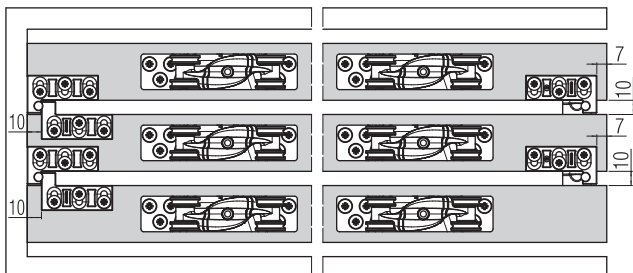

- I** Con gommino
- E** Con pasador
- D** Mit Verschlussskappe
- GB** With closing cap
- F** Avec gomme
- RUS** с резиновым буфером

- I** Senza gommino
- E** Sin pasador
- D** Ohne Verschlussskappe
- GB** Without closing cap
- F** Sans gomme
- RUS** без резинового буфера

SYSTEM 2000

Istruzioni di Montaggio - Instrucciones de montaje - Montageanleitung - Assembling Instructions - Instructions de Montage - Montagehandleiding - Инструкции по монтажу

- I 3 ante E 3 puertas D 3 Türblatten
- GB 3 doors F 3 portes RUS 3 створки