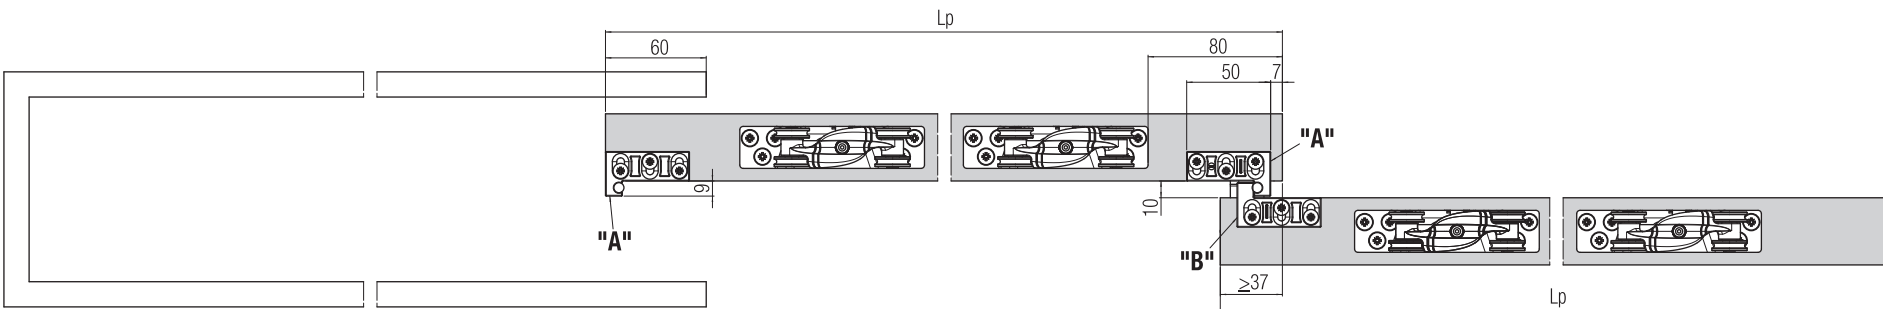

SYSTEM 2000

www.kronakoblenz.com

Istruzioni di Montaggio - Instrucciones de montaje - Montageanleitung - Assembling Instructions - Instructions de Montage - Montagehandleiding - Инструкции по монтажу

- I** 2 ante **E** 2 puertas **D** 2 Türblatten
- GB** 2 doors **F** 2 portes **RUS** 2 створки

- I** Con gommino
- E** Con pasador
- D** Mit Verschlussskappe
- GB** With closing cap
- F** Avec gomme
- RUS** с резиновым буфером

- I** Senza gommino
- E** Sin pasador
- D** Ohne Verschlussskappe
- GB** Without closing cap
- F** Sans gomme
- RUS** без резинового буфера